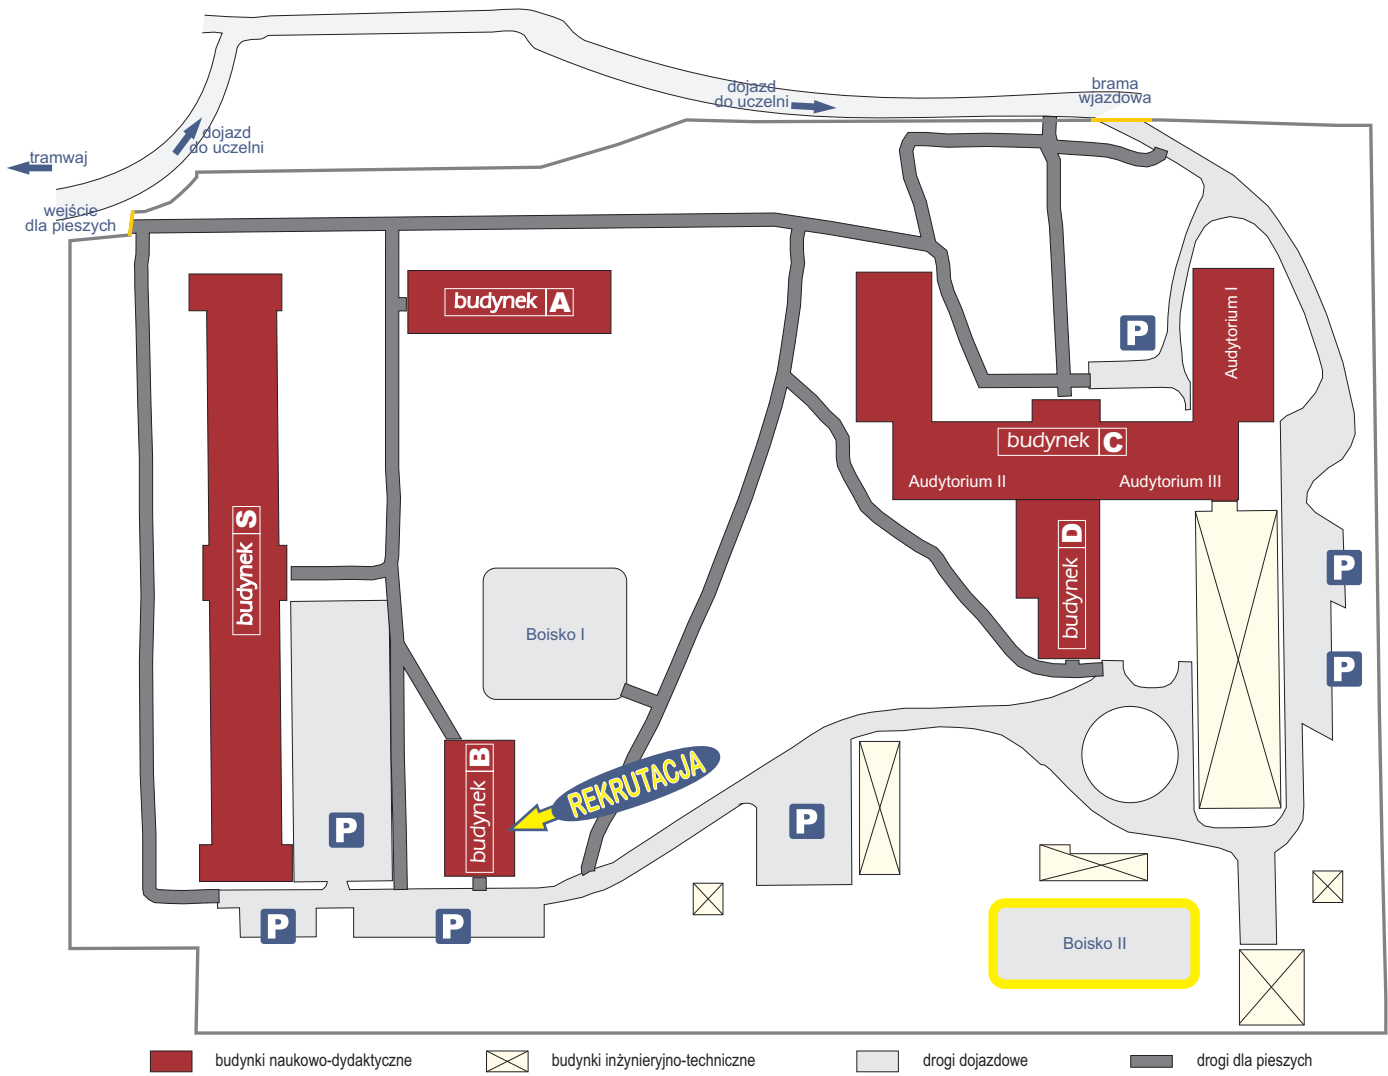

# PLAN SYTUACYJNY KAMPUSU GDAŃSKIEJ WYŻSZEJ SZKOŁY ADMINISTRACJI

## Boisko II:

- ognisko, - strzelanie z karabinka pneumatycznego, - strzelanie z wiatrówki,
- rzucanie nożem - rzutką, - rzucanie lotkami do tarczy, - muzyka